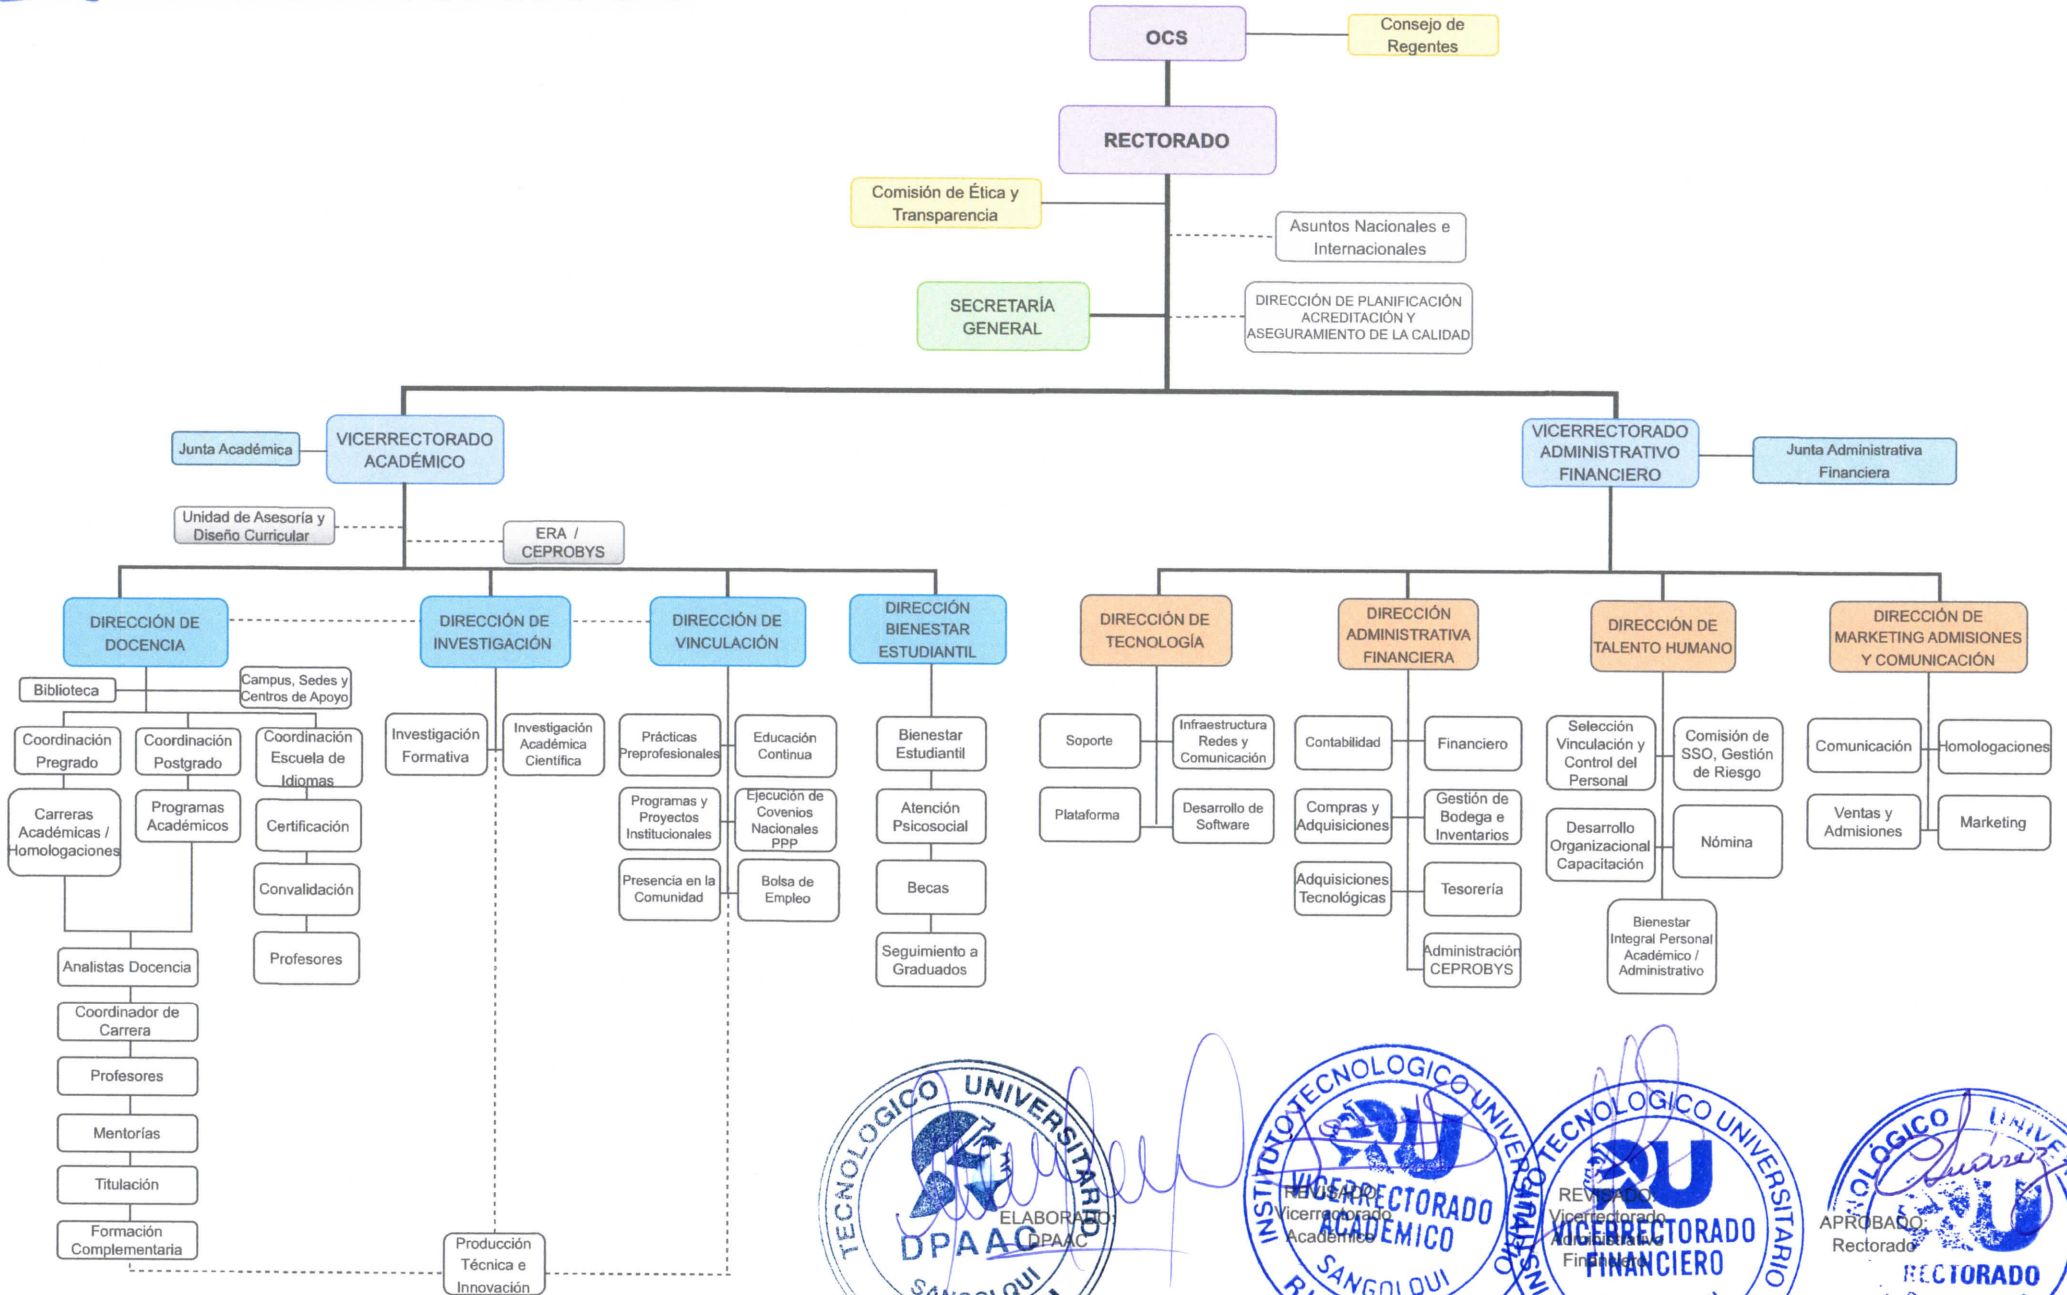

**ORGANIGRAMA ESTRUCTURAL
INSTITUTO SUPERIOR TECNOLÓGICO RUMIÑAHUI**

SIMBOLOGÍA:

- Relación Jerárquica Directa
- Relación Indirecta Coordinación apoyo

**ORGANIGRAMA ESTRUCTURAL
INSTITUTO SUPERIOR TECNOLÓGICO RUMIÑAHUI**

SIMBOLOGÍA:

- Relación Jerárquica Directa
- Relación Indirecta Coordinación apoyo