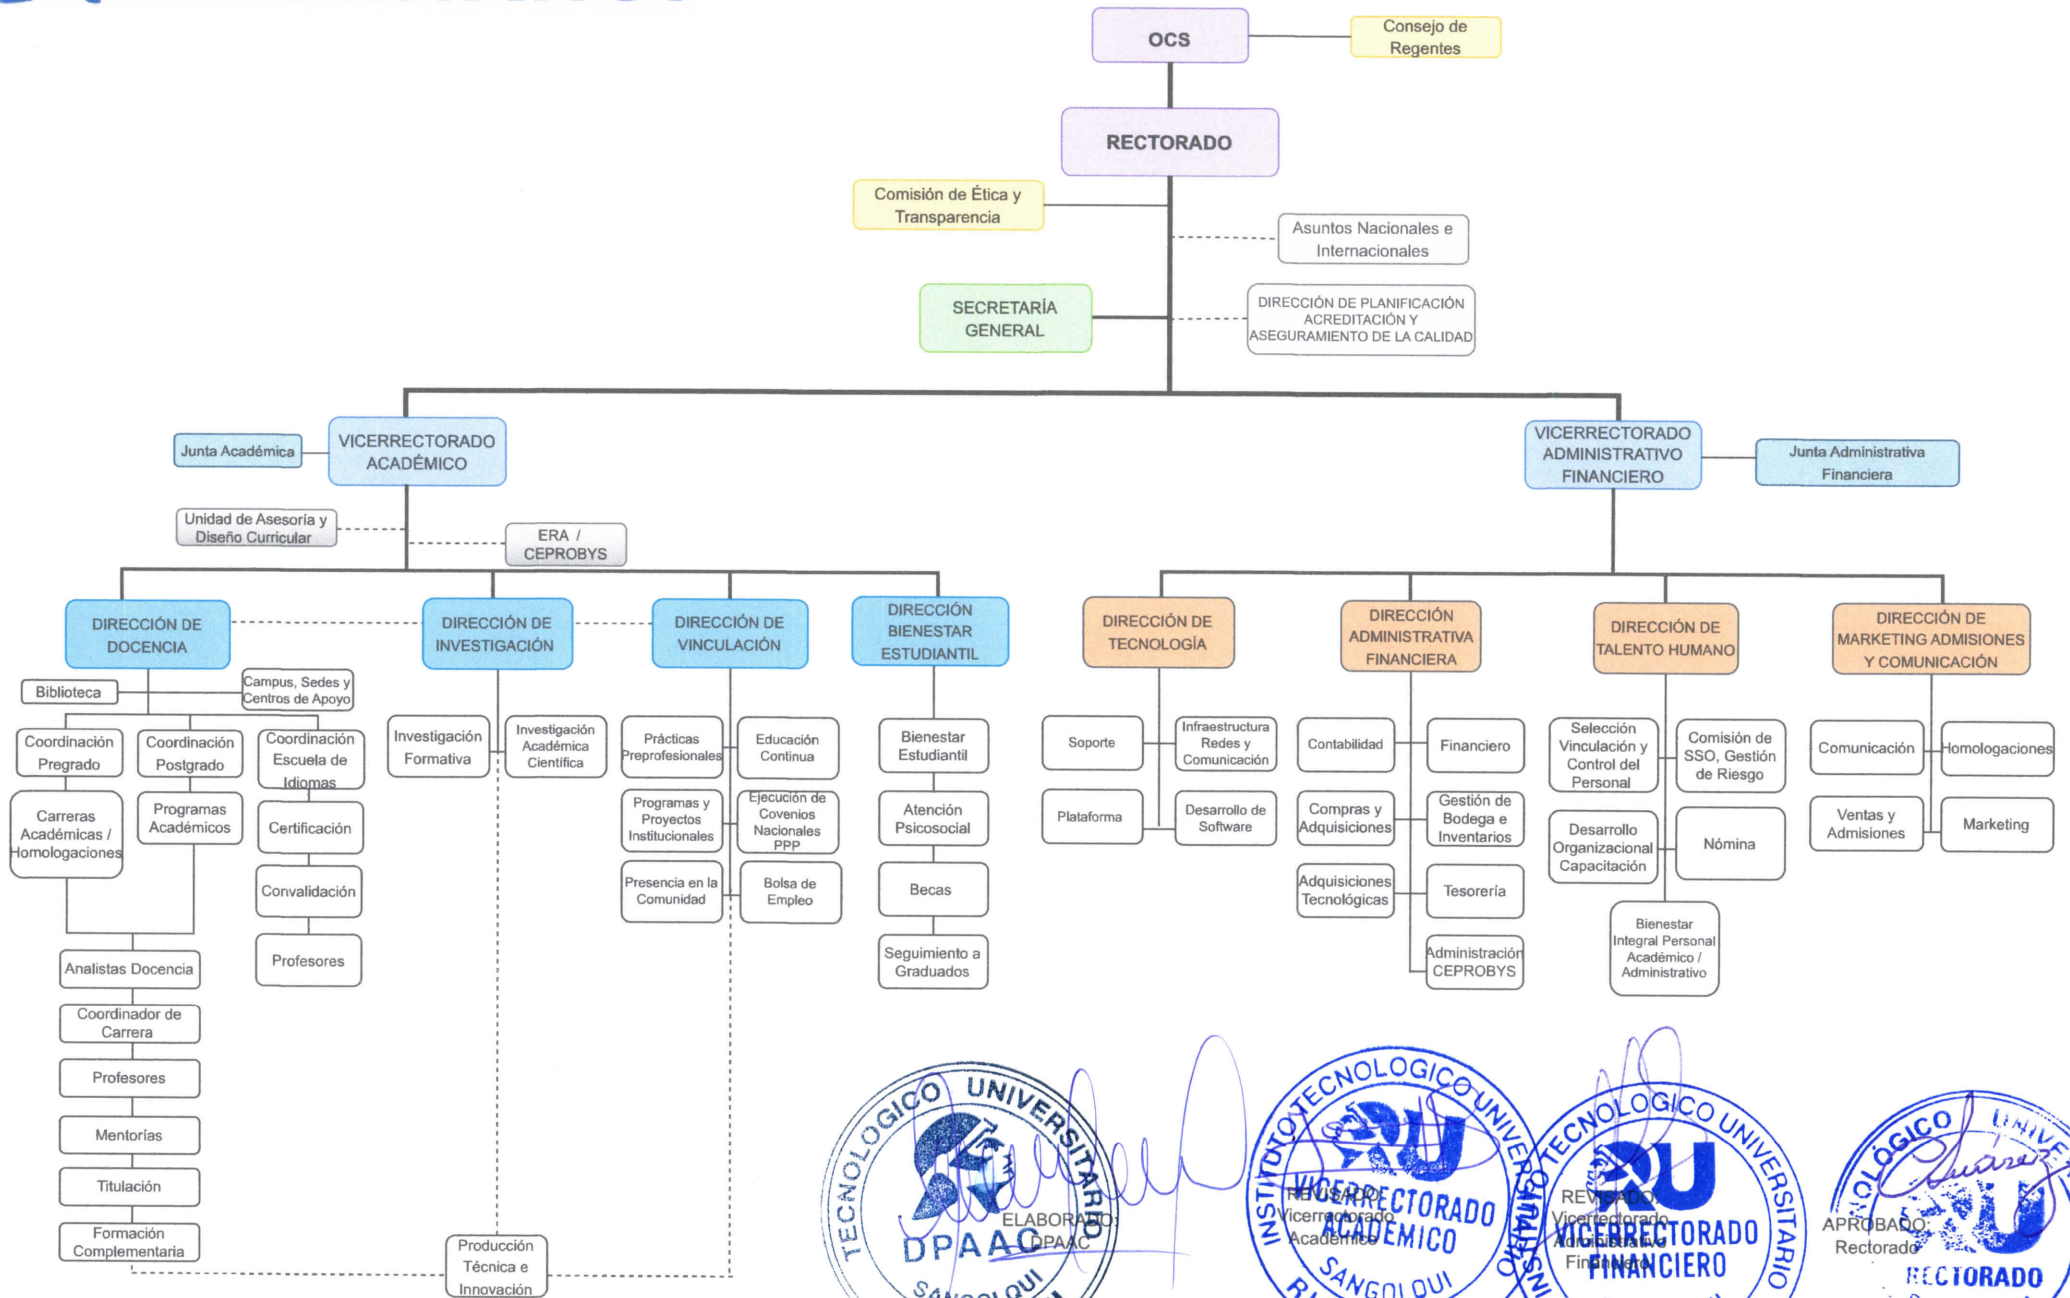

**ORGANIGRAMA ESTRUCTURAL
INSTITUTO SUPERIOR TECNOLÓGICO RUMIÑAHUI**

SIMBOLOGÍA:

- Relación Jerárquica Directa
- Relación Indirecta Coordinación apoyo

**ORGANIGRAMA ESTRUCTURAL
INSTITUTO SUPERIOR TECNOLÓGICO RUMIÑAHUI**

SIMBOLOGÍA:

- Relación Jerárquica Directa
- Relación Indirecta Coordinación apoyo